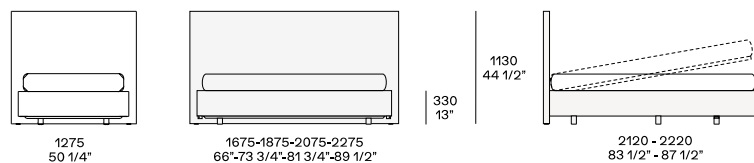

DESCRIZIONE

Tipologia	Letto con testata imbottita o trapuntata
Base letto imbottita	Pannello di particelle di legno imbottito
Testate imbottite	Pannello di particelle di legno imbottito
Rivestimento finale base letto e testata	Tessuto o pelle sfoderabile
Coppia rulli opzionale	Tessuto o pelle sfoderabile

DIMENSIONI

Rete imbottita su 4 lati

Rete con testiera imbottita

Rete con testiera trapuntata

FINITURE RIVESTIMENTO

Tessuti

Caleo

Chios