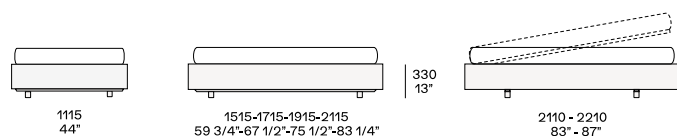

DESCRIZIONE

Tipologia	Letto con testata imbottita o trapuntata
Base letto imbottita	Pannello di particelle di legno imbottito
Testate imbottite	Pannello di particelle di legno imbottito
Rivestimento finale base letto e testata	Tessuto o pelle sfoderabile
Coppia rulli opzionale	Tessuto o pelle sfoderabile

DIMENSIONI

Rete imbottita su 4 lati

Rete con testiera imbottita

Rete con testiera trapuntata

FINITURE RIVESTIMENTO

Tessuti

Caleo

Chios